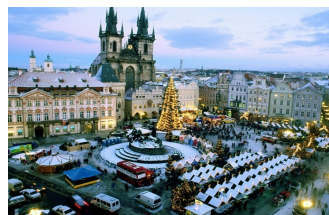

Брой нощувки: 1

Настаняване в: **хотел Театрино - Прага**

Категория: **4 Звезди**

Изхранване: **ВВ**

Брой хранения: **1**

Цена на човек от: **91,00 лв. 47,00 €**

**Местоположение:** Хотел Theatrino се намира в квартал Zizkov в центъра на Прага, където се намират много модерни ресторанти и телевизионната кула с панорамна тераса на височина 93 метра. Известният Вацлавски площад е само на 4 спирки с трамвай. Хотел Theatrino е само на 20 минути пеша от историческия център на града. Трамвайната спирка Lipanska е само на 50 метра. Гостите могат да се разходят в живописния парк Riegrovy sady и да се полюбуват на великолепия изглед към града от телевизионната кула.